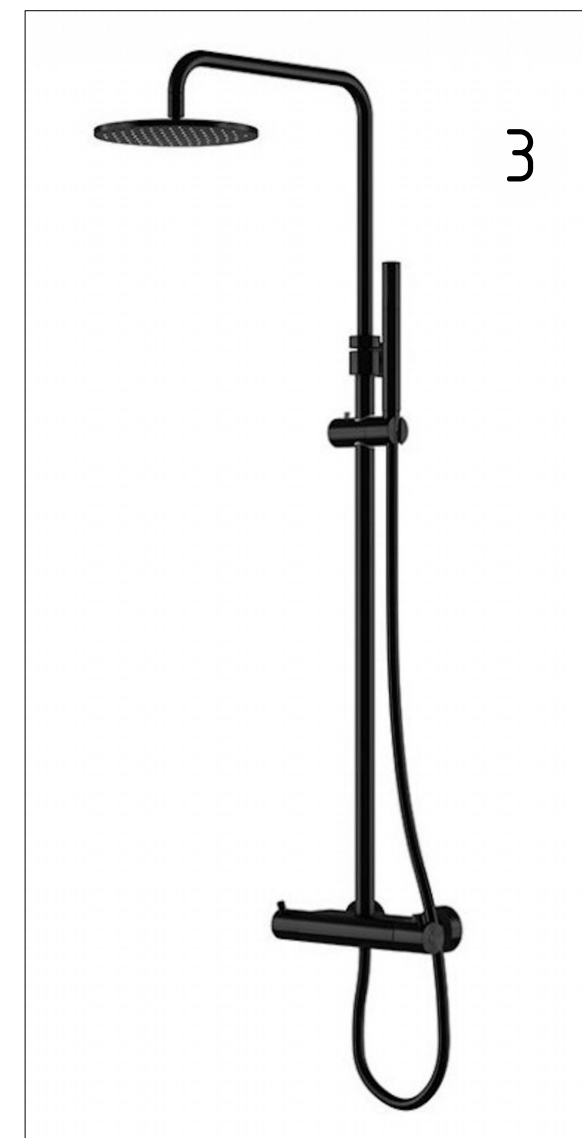

NB! Käesolevas siseviimistlustabelis toodud materjalide tonaalsus ei pruugi vastata 100% reaalsusele.
Arendajal on õigus teha muudatusi materjalide valikus ja asendada materjale samaväärsetega

1 Põrand ja osaliselt seinad
Vitacer Meraki Grey, 60x120cm ja
60x60cm

- 1 WC pott
Seinapealne, valge
- 2 WC nupp, matt must
- 3 Dushisegisti komplekt,
Termostaat dušisegisti, must
- 4 Valamu koos kapiga
JOY, Grey Elm 800mm
- 5 Valamusegisti, Matt must

NB! Käesolevas siseviimistlustabelis toodud materjalide tonaalsus ei pruugi vastata 100% reaalsusele.
Arendajal on õigus teha muudatusi materjalide valikus ja asendada materjale samaväärsetega